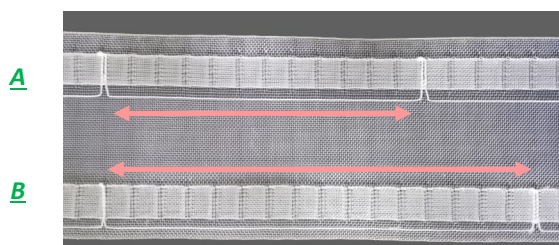

Pro pravidelnou vlnu

Obj. kód	Cena/m	Rozestup	Balení	Řasící provázky	Výška pásky	Počet řad kapsiček	Materiál
1054/76 TC TR	42 Kč	(A) 12 / (B) 16	50 m	x	76 mm	2	PES

Obj. kód	Cena/m
J-3360-B/W, CE/B	160 Kč
J-3380-B/W, CE/B	140 Kč

Jezdci na provázku rozteč 60 mm, bílá, černá
Jezdci na provázku rozteč 80 mm, bílá, černá

Pro narážecí kroužky