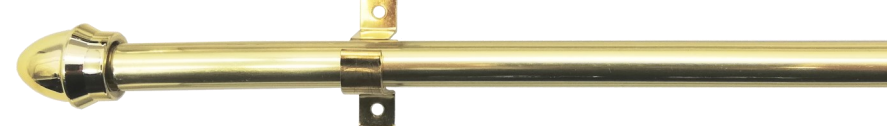

# 1 Kavárenské tyčky

Průměr 12 mm

Roztažitelnost 90 %	Obj. kód	Cena/ 1 ks	Barva
Kavárenská tyč 50 cm	1-4050-..	120 Kč	B
Kavárenská tyč 75 cm	1-4075-..	150 Kč	CH
Kavárenská tyč 125 cm	1-4125-..	200 Kč	CM
Dunajská spona	1-4001-..	10 Kč	MO