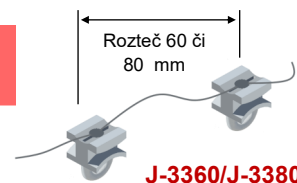

Obj. kód	Cena/m
J-3360-B/W, CE/B	160 Kč
J-3380-B/W, CE/B	140 Kč

Jezdci na provázku rozteč 60 mm, bílá, černá
Jezdci na provázku rozteč 80 mm, bílá, černá

Pro narážecí kroužky