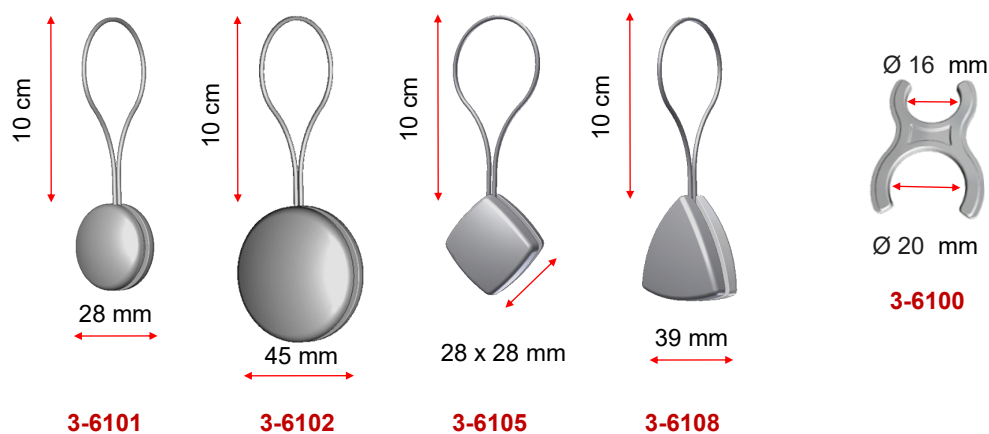

3 Dekorační spony a magnety

Dekorační magnety a madla

	Obj. kód	Cena/1 ks bílá barva	Cena/1 ks ostatní barvy	Cena/10 ks bílá barva	Cena/10 ks ostatní barvy	Dostupné barvy na objednání*
Magnet kulatý pr. 28 mm	3-6101-..	350 Kč	365 Kč	3150 Kč	3285 Kč	
Magnet kulatý pr. 45 mm	3-6102-..	375 Kč	390 Kč	3375 Kč	3510 Kč	ALU, B, CH, CM, GR, MO, MM, MP, BR
Magnet čtverec 28x28 mm	3-6105-..	385 Kč	395 Kč	3465 Kč	3555 Kč	
Magnet trojúhelník pr. 39 mm	3-6108-..	365 Kč	380 Kč	3285 Kč	3420 Kč	ALU, B, CM, GR, MO, MM, MP, BR
Stopka, pro tyče o pr. 16 či 20 mm	3-6100		8 Kč		72 Kč	transparentní

* Barvy: ALU - barva broušeného hliníku, B - bílá, CH - chrom lesk, CM - chrom mat, GR - granit, MO - mosaz lesk, MM - mosaz mat, MP - mosaz patina, BR - bronz; většinu barev lze vidět v sekci Narážecí kroužky.