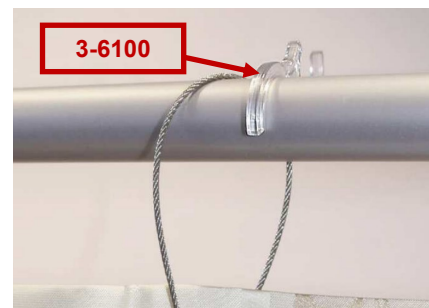

3 Dekorační spony a magnety

Dekorační magnety a madla

	Obj. kód	Cena/1 ks bílá barva	Cena/1 ks ostatní barvy	Cena/10 ks bílá barva	Cena/10 ks ostatní barvy	Dostupné barvy na objednání*
Magnet kulatý pr. 28 mm	3-6101-..	350 Kč	365 Kč	3150 Kč	3285 Kč	
Magnet kulatý pr. 45 mm	3-6102-..	375 Kč	390 Kč	3375 Kč	3510 Kč	ALU, B, CH, CM, GR, MO, MM, MP, BR
Magnet čtverec 28x28 mm	3-6105-..	385 Kč	395 Kč	3465 Kč	3555 Kč	
Magnet trojúhelník pr. 39 mm	3-6108-..	365 Kč	380 Kč	3285 Kč	3420 Kč	ALU, B, CM, GR, MO, MM, MP, BR
Stopka, pro tyče o pr. 16 či 20 mm	3-6100		8 Kč		72 Kč	transparentní

* Barvy: ALU - barva broušeného hliníku, B - bílá, CH - chrom lesk, CM - chrom mat, GR - granit, MO - mosaz lesk, MM - mosaz mat, MP - mosaz patina, BR - bronz; většinu barev lze vidět v sekci Narážecí kroužky.