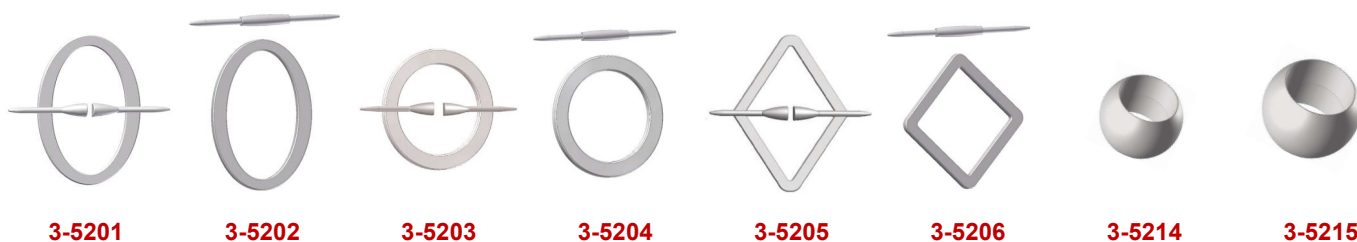

3 Dekorační spony a magnety

Dekorační spony

	Obj. kód	Cena/1 ks	Barvy na objednání*
Spona oválná, pevná 100/170 mm	3-5201-..	364 Kč	
Spona oválná, dělená 100/170 mm	3-5202-..	494 Kč	
Spona kulatá, pevná, průměr 120 mm	3-5203-..	364 Kč	ALU, CM, MM
Spona kulatá, dělená, průměr 120 mm	3-5204-..	494 Kč	
Spona hranatá, pevná, 100 x 170 mm	3-5205-..	364 Kč	
Spona hranatá, dělená, 120 x 120 mm	3-5206-..	494 Kč	CM
	Obj. kód	Cena/10 ks	
Spona kulička, malá, průměr 16,5/25,5 mm	3-5214-..	600 Kč	ALU, CM, MM
Spona kulička, velká, průměr 20,5/32 mm	3-5215-..	850 Kč	

Dekorační magnety a madla